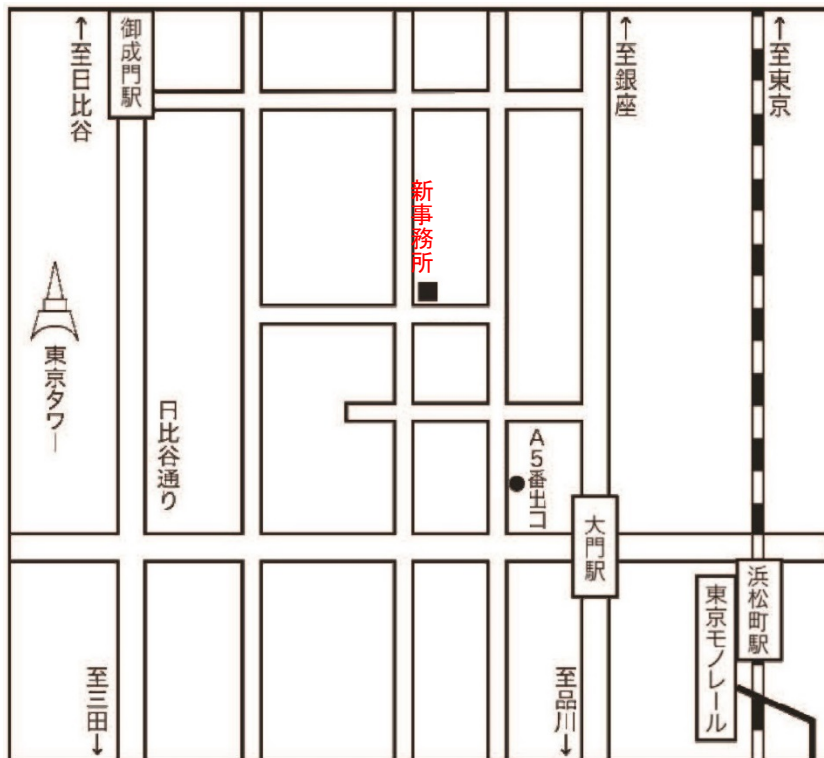

敬具

平成28年 4月吉日

記

○移 転 先 : 〒105-0012

東京都港区芝大門1丁目5番10号 大門ビル5階

○新電話番号 : 03-6452-8671

○新FAX番号 : 03-6452-8672

○代表メールアドレス : kikumura@kikubou.com

○業務開始日 : 平成28年 5月 2日 (月)

◆アクセス

- ①都営浅草線
都営大江戸線
【大門駅】A5 出口
徒歩 約3分
- ②都営三田線
【御成門駅】
徒歩 約5分
- ③JR 山手線
JR 京浜東北線
東京モノレール
【浜松町駅】
徒歩 約7分

菊村防災設備 株式会社

代表取締役 岩丸敏輝